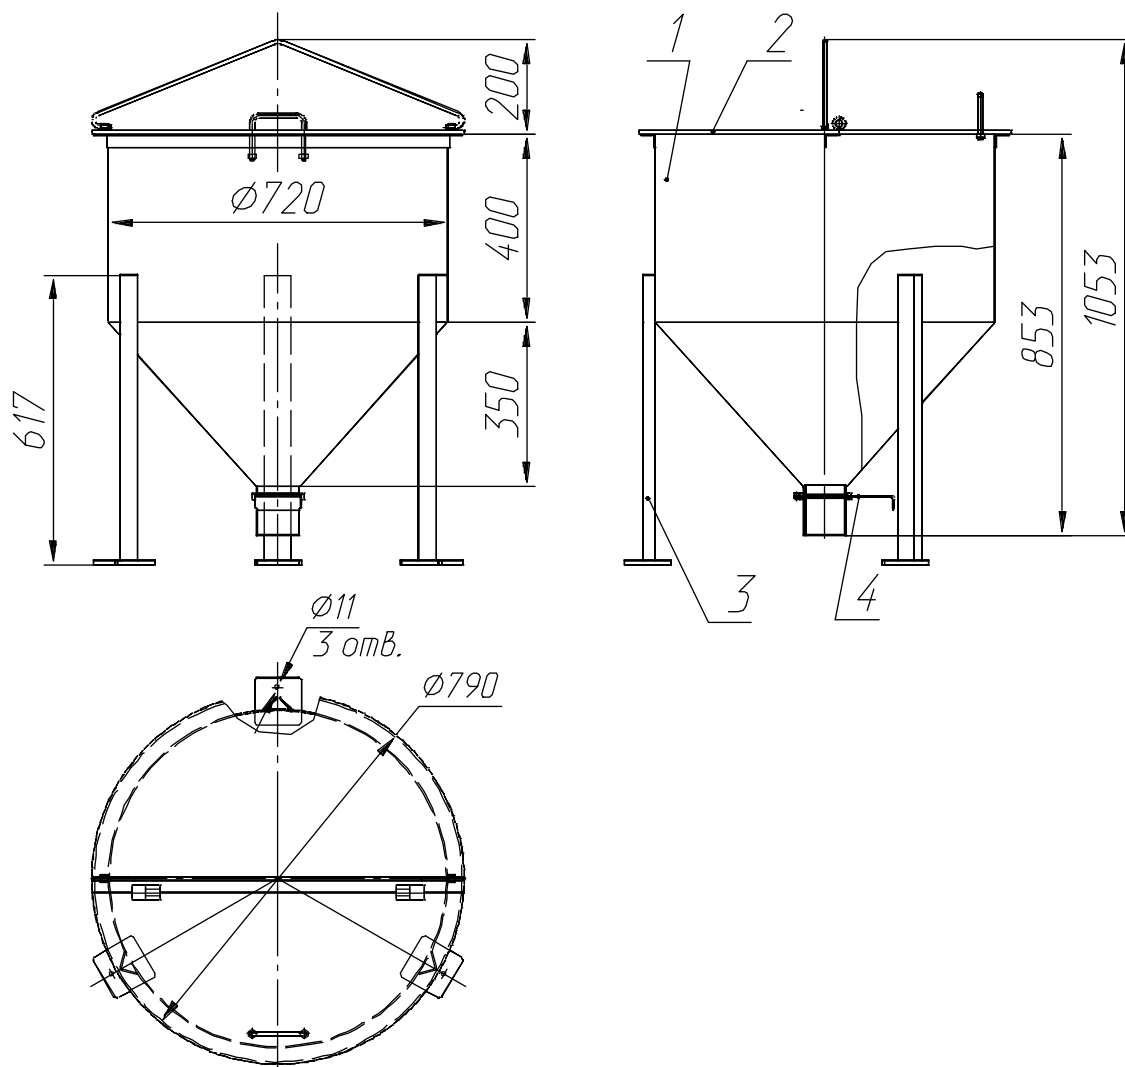

ОАО «ГСКТБ ГА»

БАДЬЯ ДЛЯ ПЕСКА Н1.897.Р10

Предназначена для хранения и подачи песка.

Наименование параметра	Величина параметра
Габаритные размеры, LxВxН, не более	790x790x1055
Масса, кг, не более	77,2

1 – каркас; 2 – крышка; 3 – стойка; 4 – заслонка